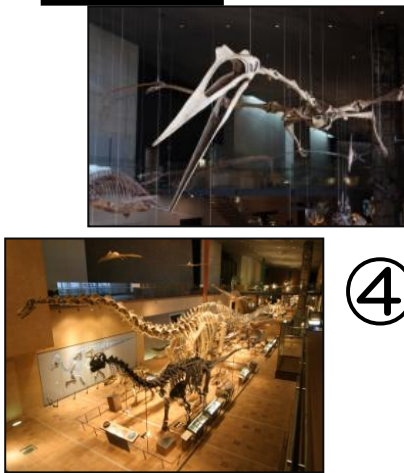

[ 中学校 ]  
 年 組 番 班  
 氏名

小窓から中の様子を見よう!

生命の多様性館

※ぽけっとミュージアム

昆虫

両生類・は虫類

海の貝

アンモナイト

ディプロミスタス

大連市交流館

シーラカンス

地球と生命

新生代

中生代

古生代

地球の形成

3階へ

自然発見館

ベンチに座って展示物を見よう!

リサーチゾーン

中生代白亜紀の北部九州を再現した、体感型の展示空間です。  
 階下は、リサーチゾーンとなっています。

エンバイラマ館

琥珀の中のアリ

常設展入口