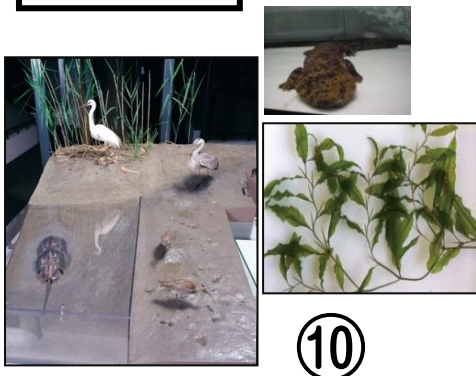

[ 中学校 ]  
 年 組 番 班  
 氏名

小窓から中の様子を見よう!

生命の多様性館

※ぽけっとミュージアム

昆虫

両生類・は虫類

海の貝

アンモナイト

ディプロミスタス

大連市交流館

シーラカンス

地球と生命

新生代

中生代

古生代

地球の形成

3階へ

自然発見館

ベンチに座って展示物を見よう!

リサーチゾーン

中生代白亜紀の北部九州を再現した、体感型の展示空間です。  
 階下は、リサーチゾーンとなっています。

エンバイラマ館

琥珀の中のアリ

常設展入口